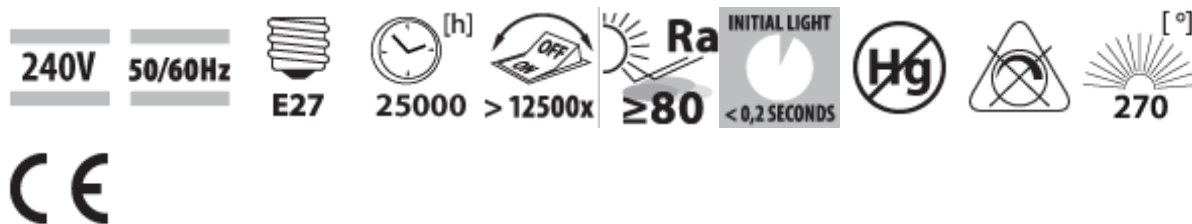

Диодни лампи TURBO LED - TRB LED 40W E27 CL

Технически параметри

Мощност: 40 W
Напрежение: 240 V
Лумени (lm): 3600 lm
Цветна t° - K: 4000 K (неутрална светлина)
Цокъл: E27
Димиране: не
Енергиен клас: A+
Гаранция: 24 месеца

Графични технически параметри

* посочете иконата, за да видите описанието